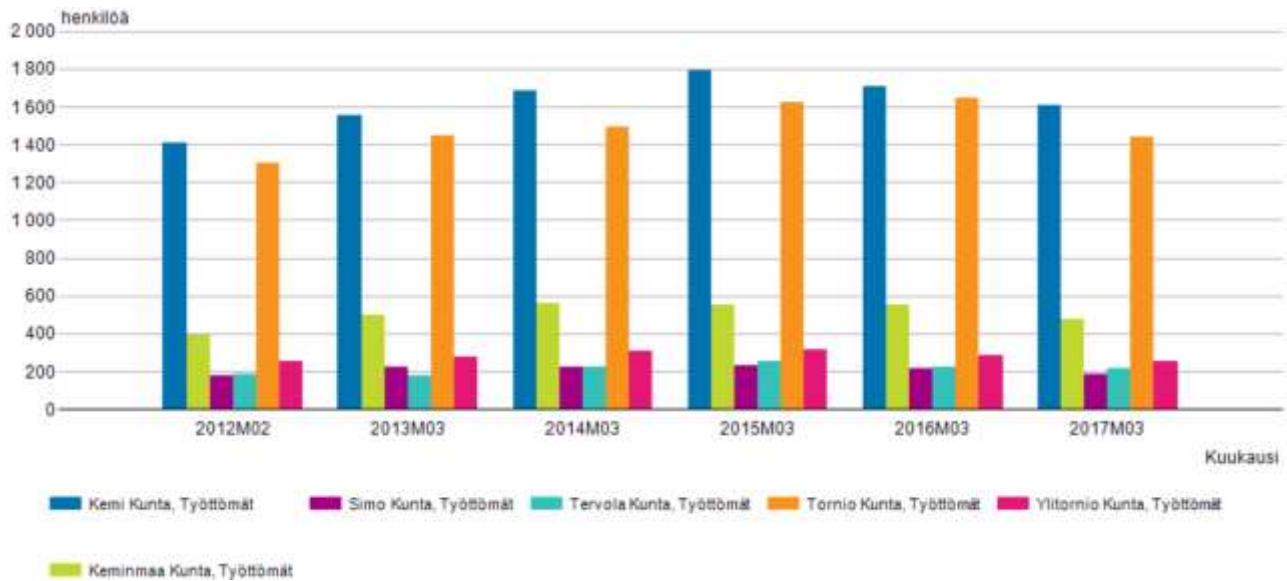

MERI-LAPIN TYÖTTÖMYYSKEHITYS 2012-2017

- Työttömiä työnhakijoita oli 4 182 henkilöä 3/2017 eli 15.2 % työvoimasta.
- Alle 25 v. 573 työttömänä